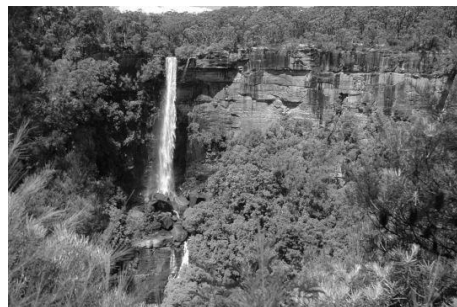

Gemeindeausflug in die Southern Highlands

Berrima

Fitzroy Falls

Alle Mitglieder und Freunde der Deutschen Evangelisch-Lutherischen Kirchengemeinde sind recht herzlich eingeladen an unserem Gemeindeausflug in die Southern Highlands teilzunehmen. Am

Samstag, den 20. Juni 2009

Treffpunkt ist um 8:30 Uhr im Allambie Village, an der Martin Luther Kirche in der City und um 9 Uhr an der Gnadenfrei Kirche in Chester Hill.

Wir wollen uns den historischen Ort Berrima ansehen und auch einen Abstecher an die Fitzroy Falls machen. Für Familien mit Kinder können wir nach Wunsch auch einen Besuch im All Aboard Braemar Model Railway Shop einplanen. Unsere Motorradgruppe, die "Luther Angels", haben sich auch bereits angekündigt. Sie kommen natürlich mit ihren Motorrädern. Rückkehr soll so gegen 16:30 in Chester Hill und 17 Uhr in der City oder Allambie Village sein. Für Mitfahrgelegenheiten wollen wir gerne sorgen.